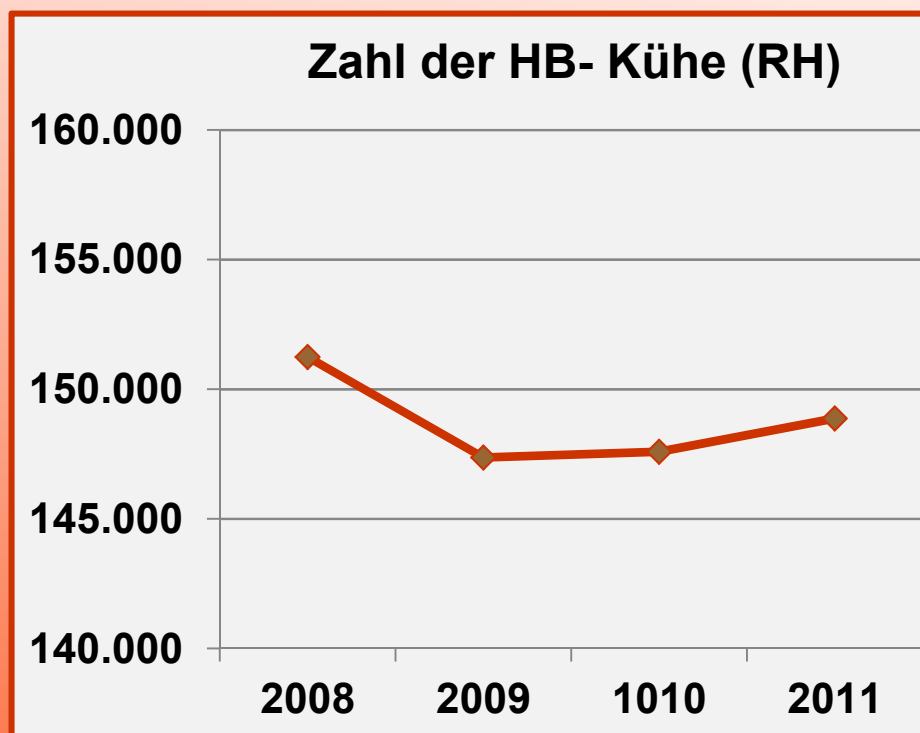

# Aktueller Stand der **Red Holsteinzucht** in Deutschland

**Egbert Feddersen**

Deutscher Holstein Verband eV.

**Europäische Rotbuntfahrt 2012**  
**23.- 25. September, Luxemburg**

**Talent RF Tochter Mascha  
Mock GbR in Markdorf  
VG 89/ 2. 90-90-89-89/89**

# Red Holstein: Kuhbestand in Deutschland

Quelle: ADR Jahresberichte