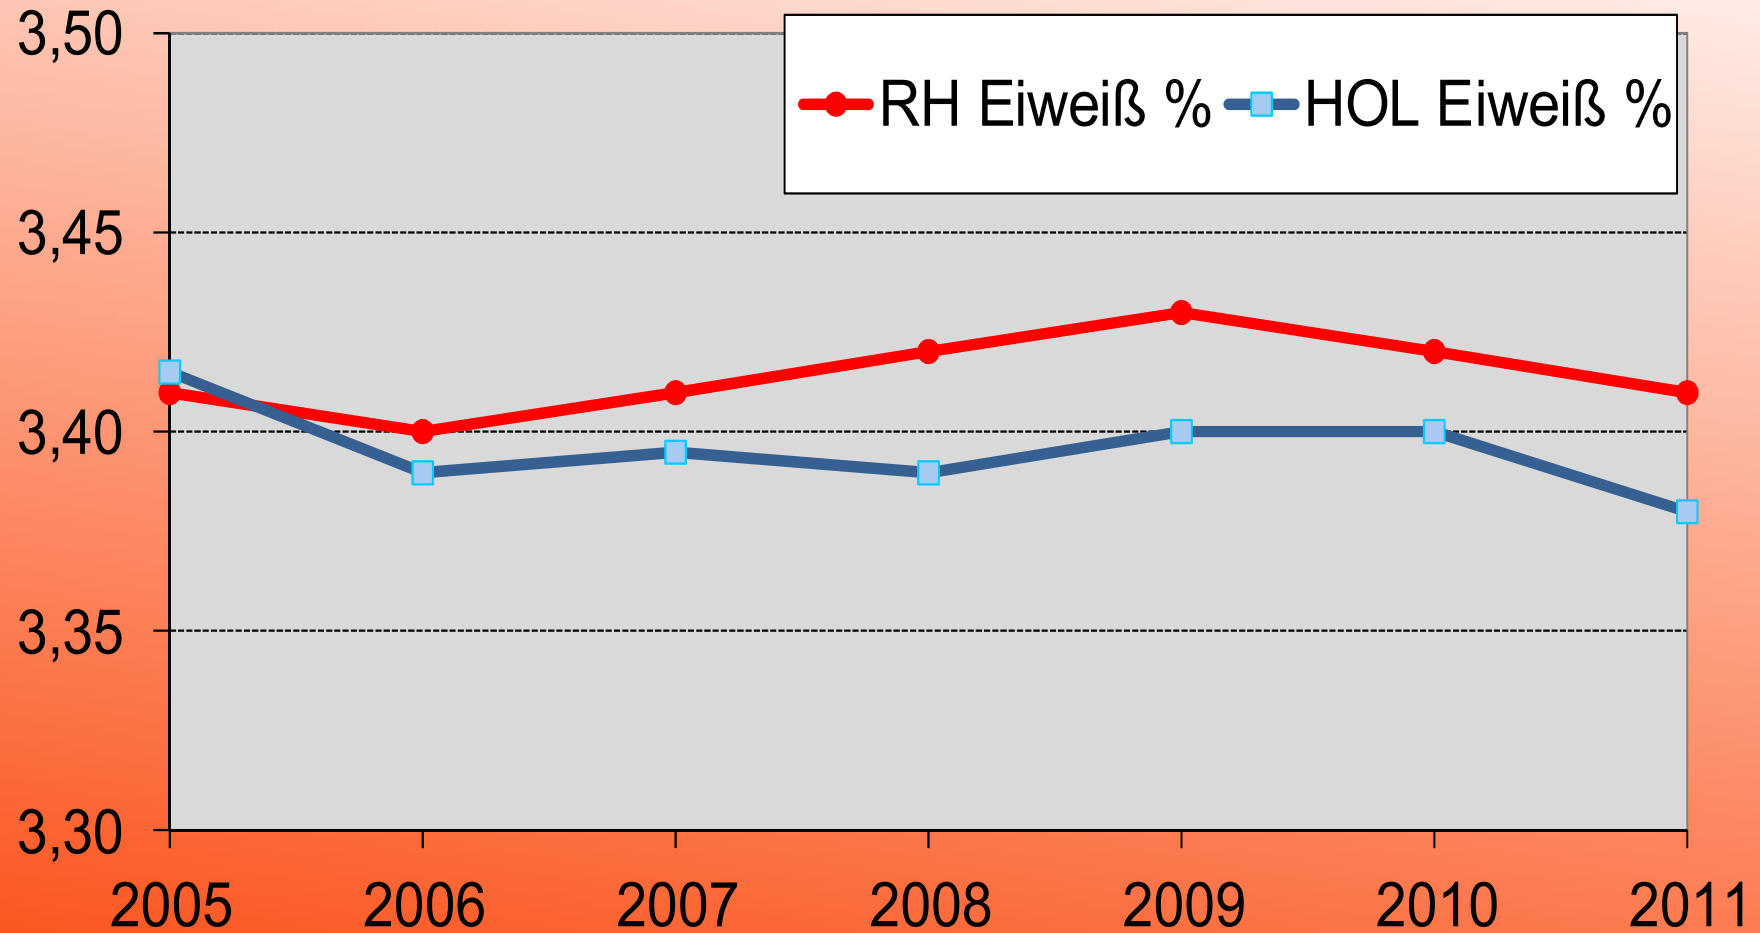

# Entwicklung der Milchleistung Holsteins und Red Holsteins, 2000- 2011

# Entwicklung des Fettgehaltes der HB-Kühe

2005 - 2011 nach Farbrichtung

Fett-%

# Durchschnittliche Lebensleistung