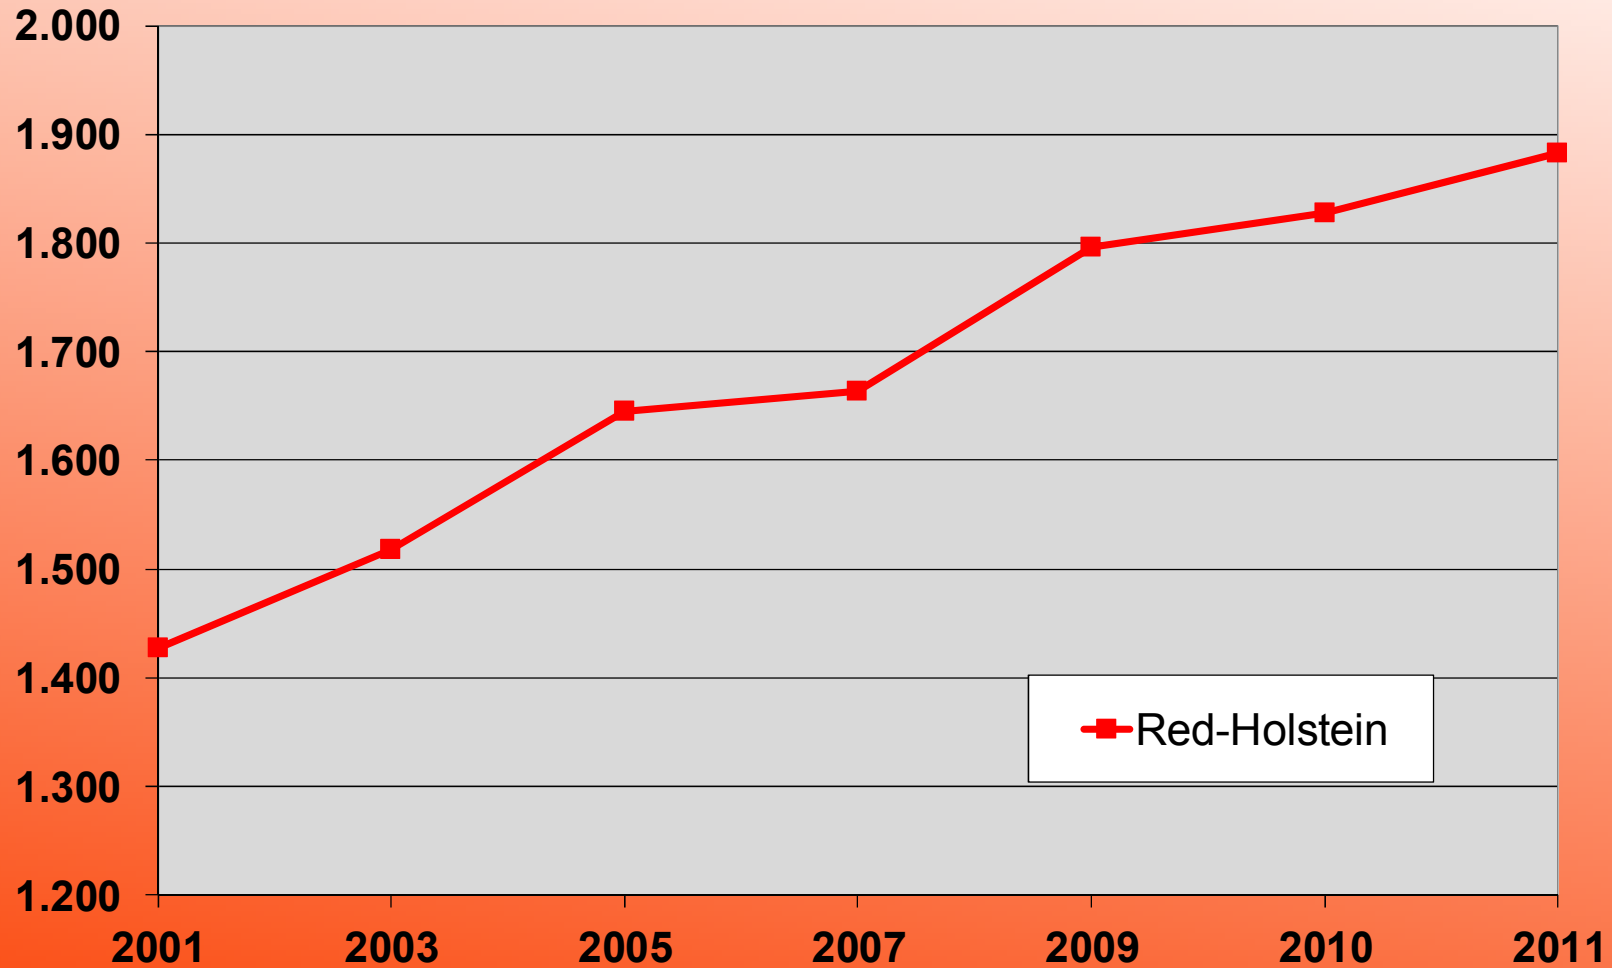

Fett + Eiweiß-kg%