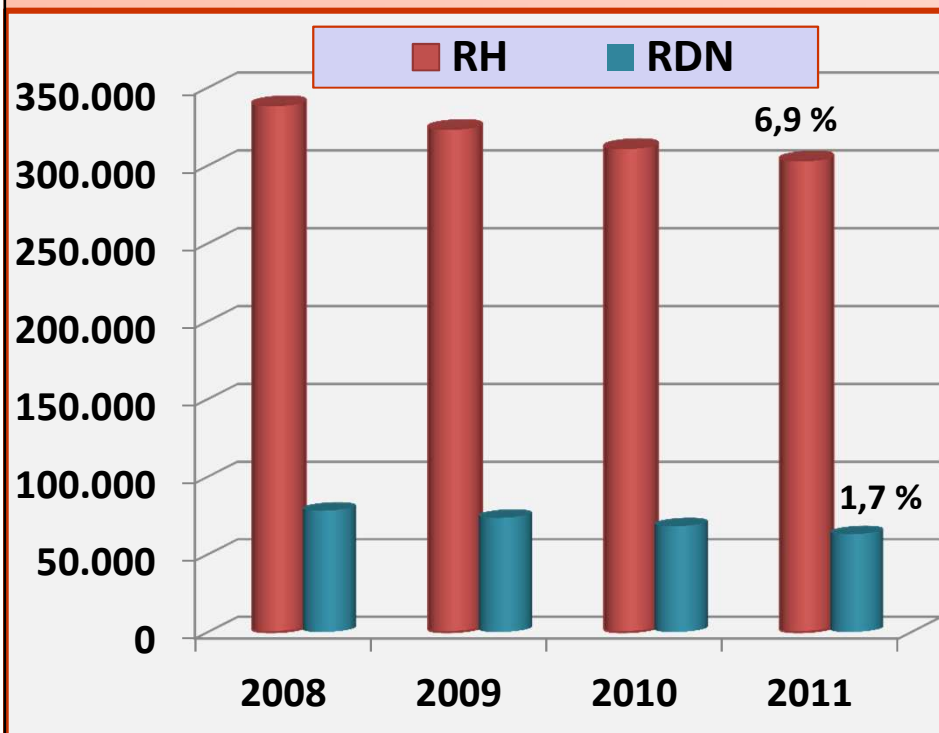

# Aktueller Stand der **Red Holsteinzucht** in Deutschland

**Egbert Feddersen**

Deutscher Holstein Verband eV.

**Europäische Rotbuntfahrt 2012**  
**23.- 25. September, Luxemburg**

**Talent RF Tochter Mascha  
Mock GbR in Markdorf  
VG 89/ 2. 90-90-89-89/89**

# Red Holstein: Kuhbestand in Deutschland

Quelle: ADR Jahresberichte