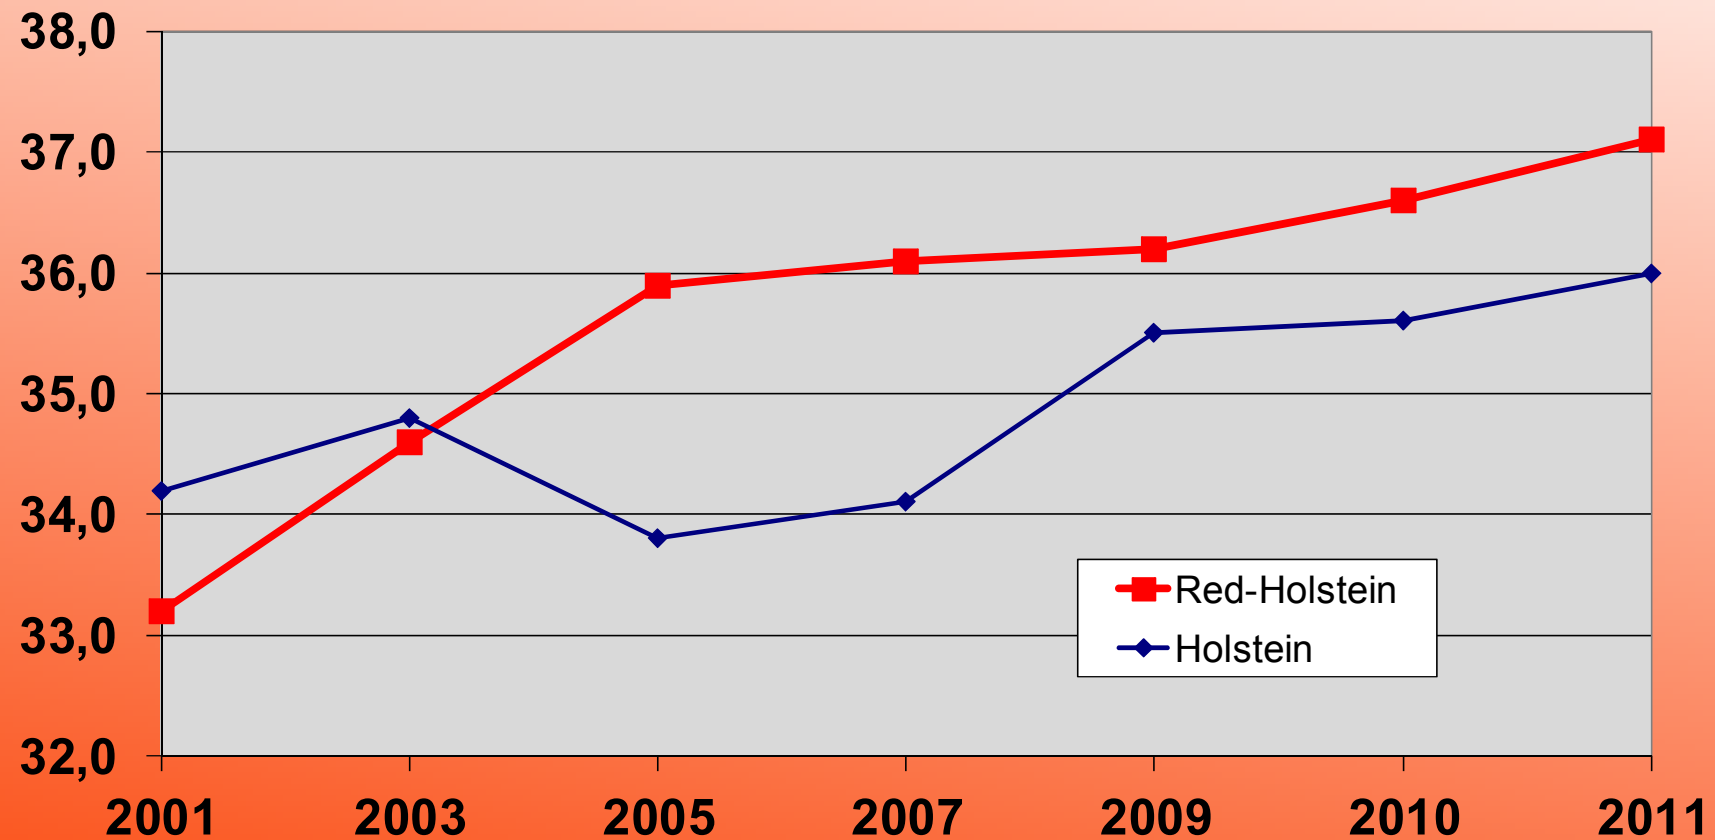

# Durchschnittliche Lebensleistung

# Produktives Leben (PL)

- Nutzungsdauer, Red Holstein -

Monate